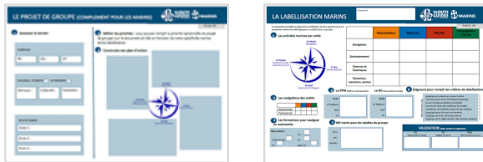

SCIENCES ET TECHNIQUES

Le groupe organise avec la caravane les cours de Patron d'embarcation. Il tient à jour l'annuaire des anciens et autres contacts compétents qui pourraient intervenir auprès des unités.

RYTHME DES ACTIVITES MARINES

Pendant l'année : la labellisation prévoit au moins un week-end marin pour les adultes et compagnons du groupe par an.

Les outils dans Docs en stock

La labellisation

Le chenal